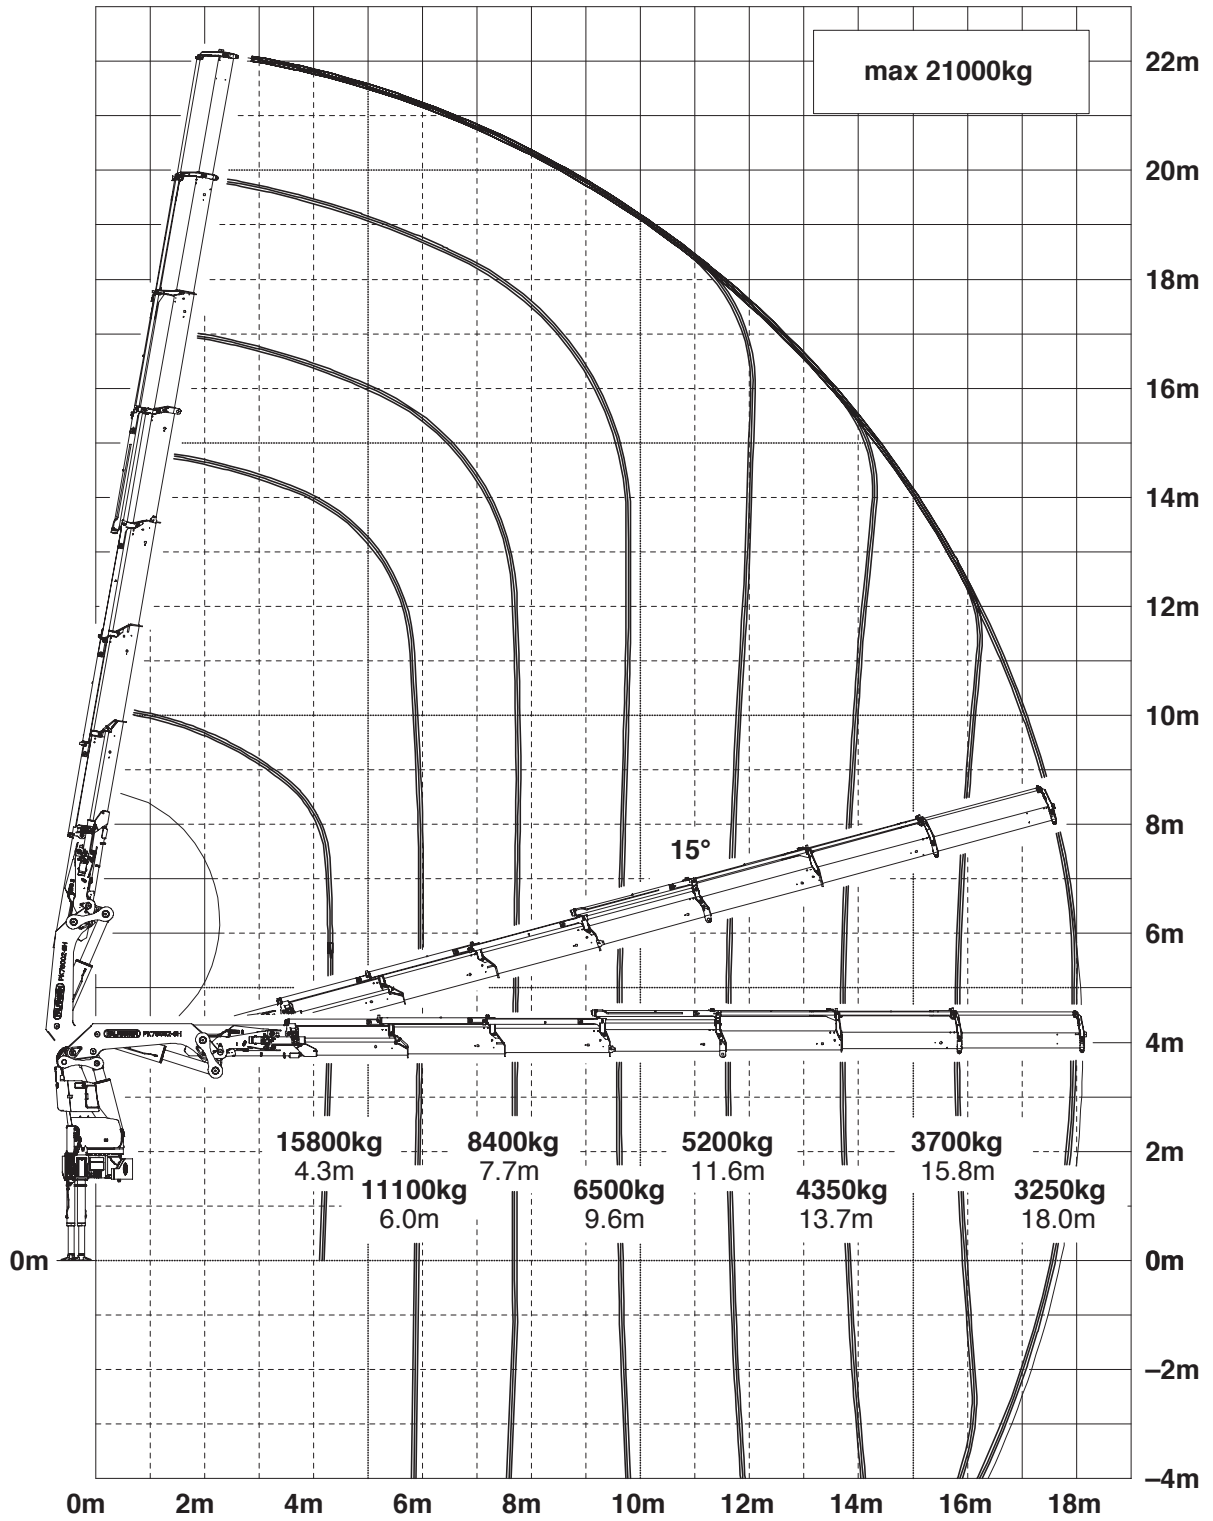

SCHEFFKNECHT

PALFINGER PK 78002-80MT

TECHNISCHE DATEN

F PJ125E JV1 DPS PLUS