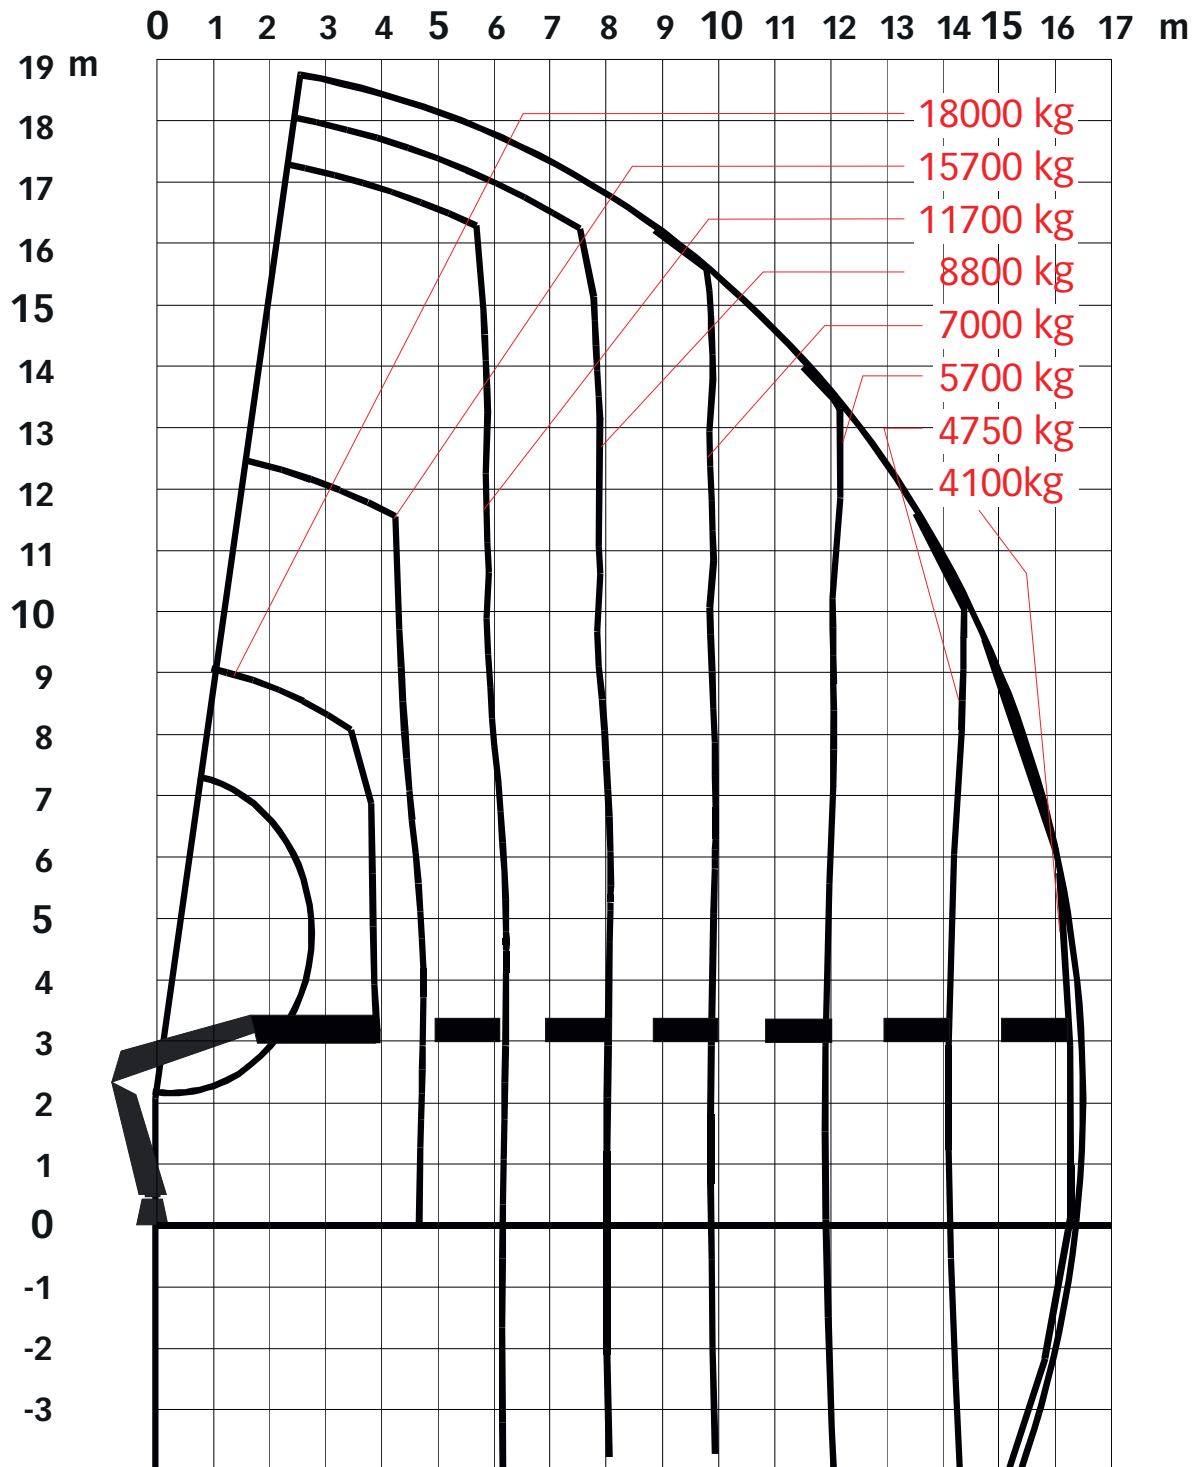

# SCHEFFKNECHT

## HIAB 858-85MT

TECHNISCHE DATEN