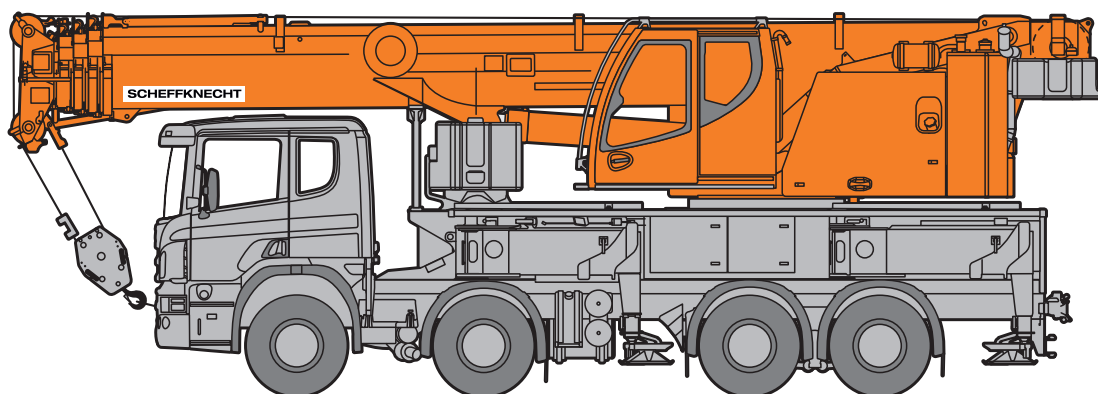

SCHEFFKNECHT

TELESKOP- AUFBAUKRAN 60 TONNEN

LTF 1060

TECHNISCHE DATEN

IHR KRANPARTNER IM DREILÄNDERECK. HOTLINE: +43 5577 / 826 04

Hubhöhen

TELESKOPAUFBBAUKRAN 60 TONNEN