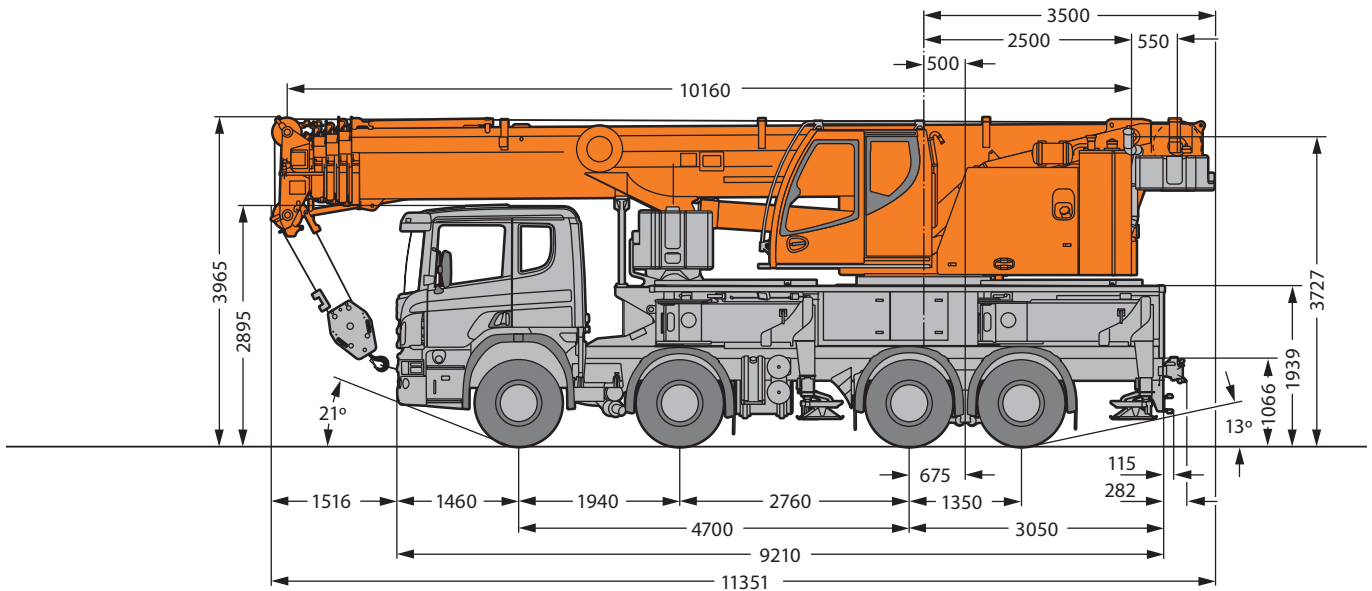

SCHEFFKNECHT

TELESKOP- AUFBAUKRAN 60 TONNEN

LTF 1060

TECHNISCHE DATEN

IHR KRANPARTNER IM DREILÄNDERECK. HOTLINE: +43 5577 / 826 04

Hubhöhen

TELESKOPAUFBBAUKRAN 60 TONNEN