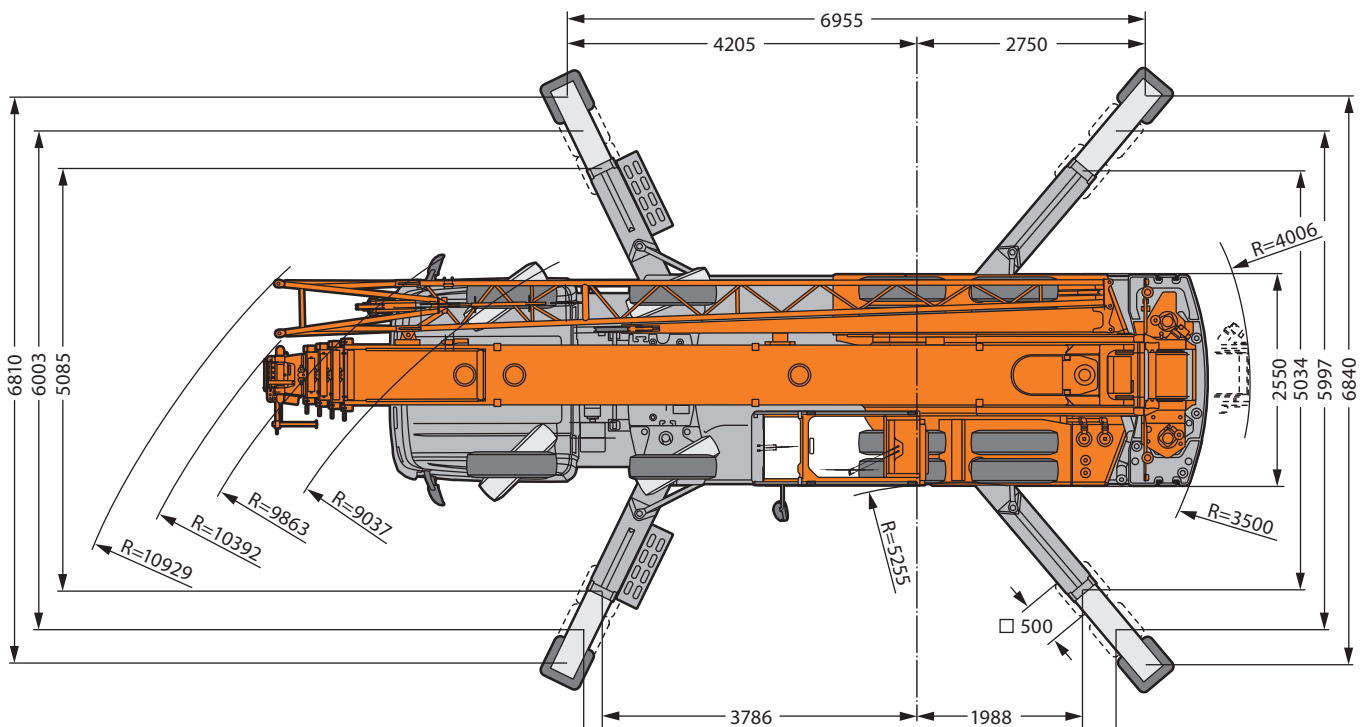

SCHEFFKNECHT

TELESKOP- AUFBAUKRAN 60 TONNEN

LTF 1060

TECHNISCHE DATEN

IHR KRANPARTNER IM DREILÄNDERECK. HOTLINE: +43 5577 / 826 04

Hubhöhen

TELESKOPAUFBBAUKRAN 60 TONNEN