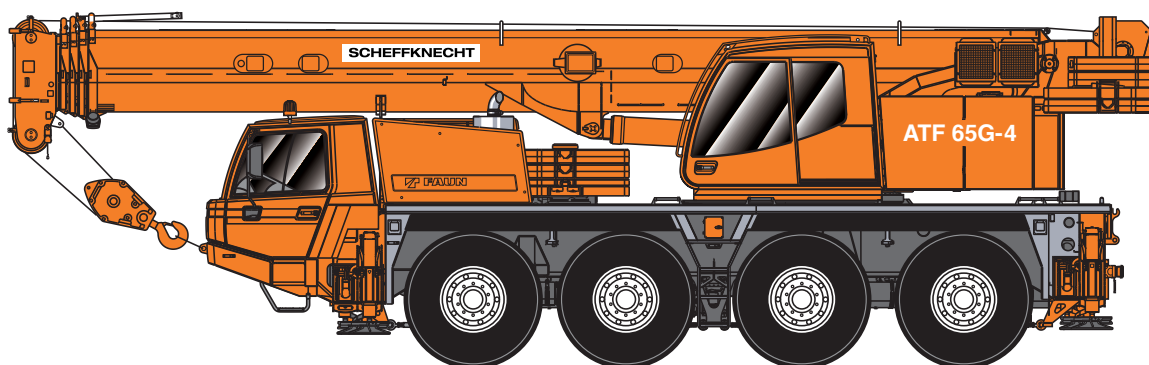

SCHEFFKNECHT

MOBILKRAN 60 TONNEN

ATF 65G-4
TECHNISCHE DATEN

IHR KRANPARTNER IM DREILÄNDERECK. HOTLINE: +43 5577 / 826 04

Tragfähigkeiten

MOBILKRAN 60 TONNEN

12.5t 'Taxi' Version

DIN/ISO/EN

 m	11.0 m*	11.0 m	14.8 m	18.7 m	22.5 m	26.3 m	30.1 m	34.0 m	37.8 m	41.6 m	44.0 m
2.5	65.0**										
3.0	55.8	54.5	50.0	40.0							
3.5	51.3	49.4	47.0	40.0	35.0						
4.0	47.4	45.0	43.4	40.0	34.9	30.0					
4.5	42.1	40.6	40.3	38.8	33.2	30.0	23.4				
5.0	37.6	36.9	36.8	36.2	32.0	30.0	22.2	18.5			
6.0	30.8	30.8	31.1	30.8	31.0	28.4	20.1	18.1	14.0		
7.0	26.0	26.0	26.3	26.3	26.1	26.0	18.3	16.6	14.0	10.4	9.2
8.0	22.4	22.4	22.6	22.7	22.5	22.7	16.8	15.3	14.0	10.4	9.2
9.0			19.8	19.8	20.2	19.6	15.4	14.1	13.1	10.4	9.2
10.0			17.1	17.4	17.4	17.0	14.3	13.1	12.2	10.4	9.2
11.0			14.7	15.0	14.9	14.6	13.2	12.2	11.4	10.4	9.2
12.0			12.8	13.1	13.0	12.7	12.3	11.4	10.7	9.9	9.0
14.0				10.3	10.2	9.8	9.5	9.6	9.4	8.9	7.8
16.0				8.3	8.3	7.8	8.0	8.3	8.0	7.9	6.8
18.0					7.1	6.4	7.1	6.8	6.8	6.5	6.0
20.0					6.0	5.8	5.9	5.8	5.6	5.4	5.3
22.0						5.0	5.0	4.8	4.7	4.5	4.5
24.0							4.3	4.1	4.0	3.7	3.7
26.0								3.7	3.5	3.4	3.1
28.0									3.0	2.9	2.6
30.0									2.6	2.5	2.2
32.0										2.1	1.8
34.0										1.8	1.5
36.0											1.3
38.0											1.0

MOBILKCRAN 60 TONNEN

12.5t

'Taxi' Version

DIN/ISO/EN